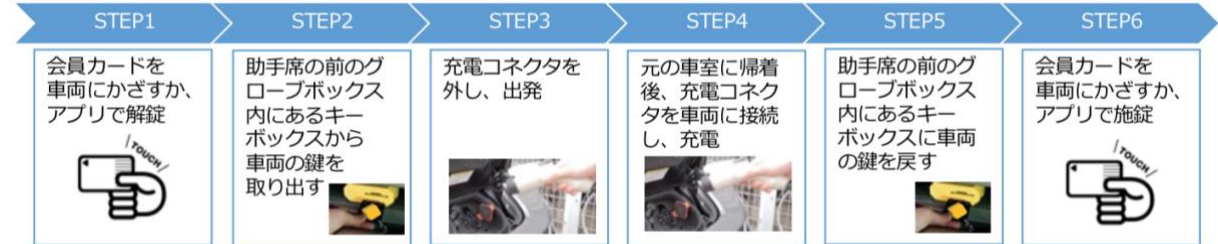

## 【タイムズカー予約方法・利用方法】

タイムズカーご利用には会員登録が必要です。

会員登録はこちらから<https://share.timescar.jp/regist.html>

### ■予約方法

- \*ご利用の2週間前から3分前まで予約可能。
- \*ご利用開始時間前の変更・取り消しは1分前まで可能。

### ■日産「リーフ」利用方法

※返却手続きを完了するためには充電コネクタへの接続が必須となります。